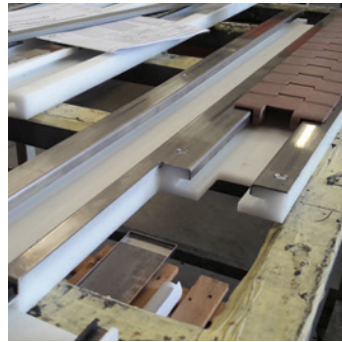

Magnetic equipment

Magnetic equipment

Magnetic tracks, pulleys, drums, packing pulleys, separators, magnetic heads and electromagnets for handling of metal ends, caps and cans. Magnetic deferrizators, grids, candles and overbelt magnets for materials separation.

Attrezzature magnetiche

Piste, pulegge, impaccafondi, tamburi, repulsori, separatori, testate magnetiche ed elettromagneti per la movimentazione di lamiere, coperchi, tappi e scatole di metallo. Deferrizzatori, griglie, candele e overbelt magnetici per la separazione dei materiali.

Magnetic equipment - Technical specification

Equipment model

Magnetic heads: variable size
Magnetic pulleys: variable size
Magnetic tracks: variable size

Separators: variable size
Deferrizators: variable size

Separatori: dimensioni variabili
Deferrizzatori: dimensioni variabili

Dimensioni

Si realizzano attrezzature magnetiche fuori standard su richiesta del cliente.

Dati tecnici

Materiali: acciaio/acciaio inox magnete ceramico/magnete neodimio